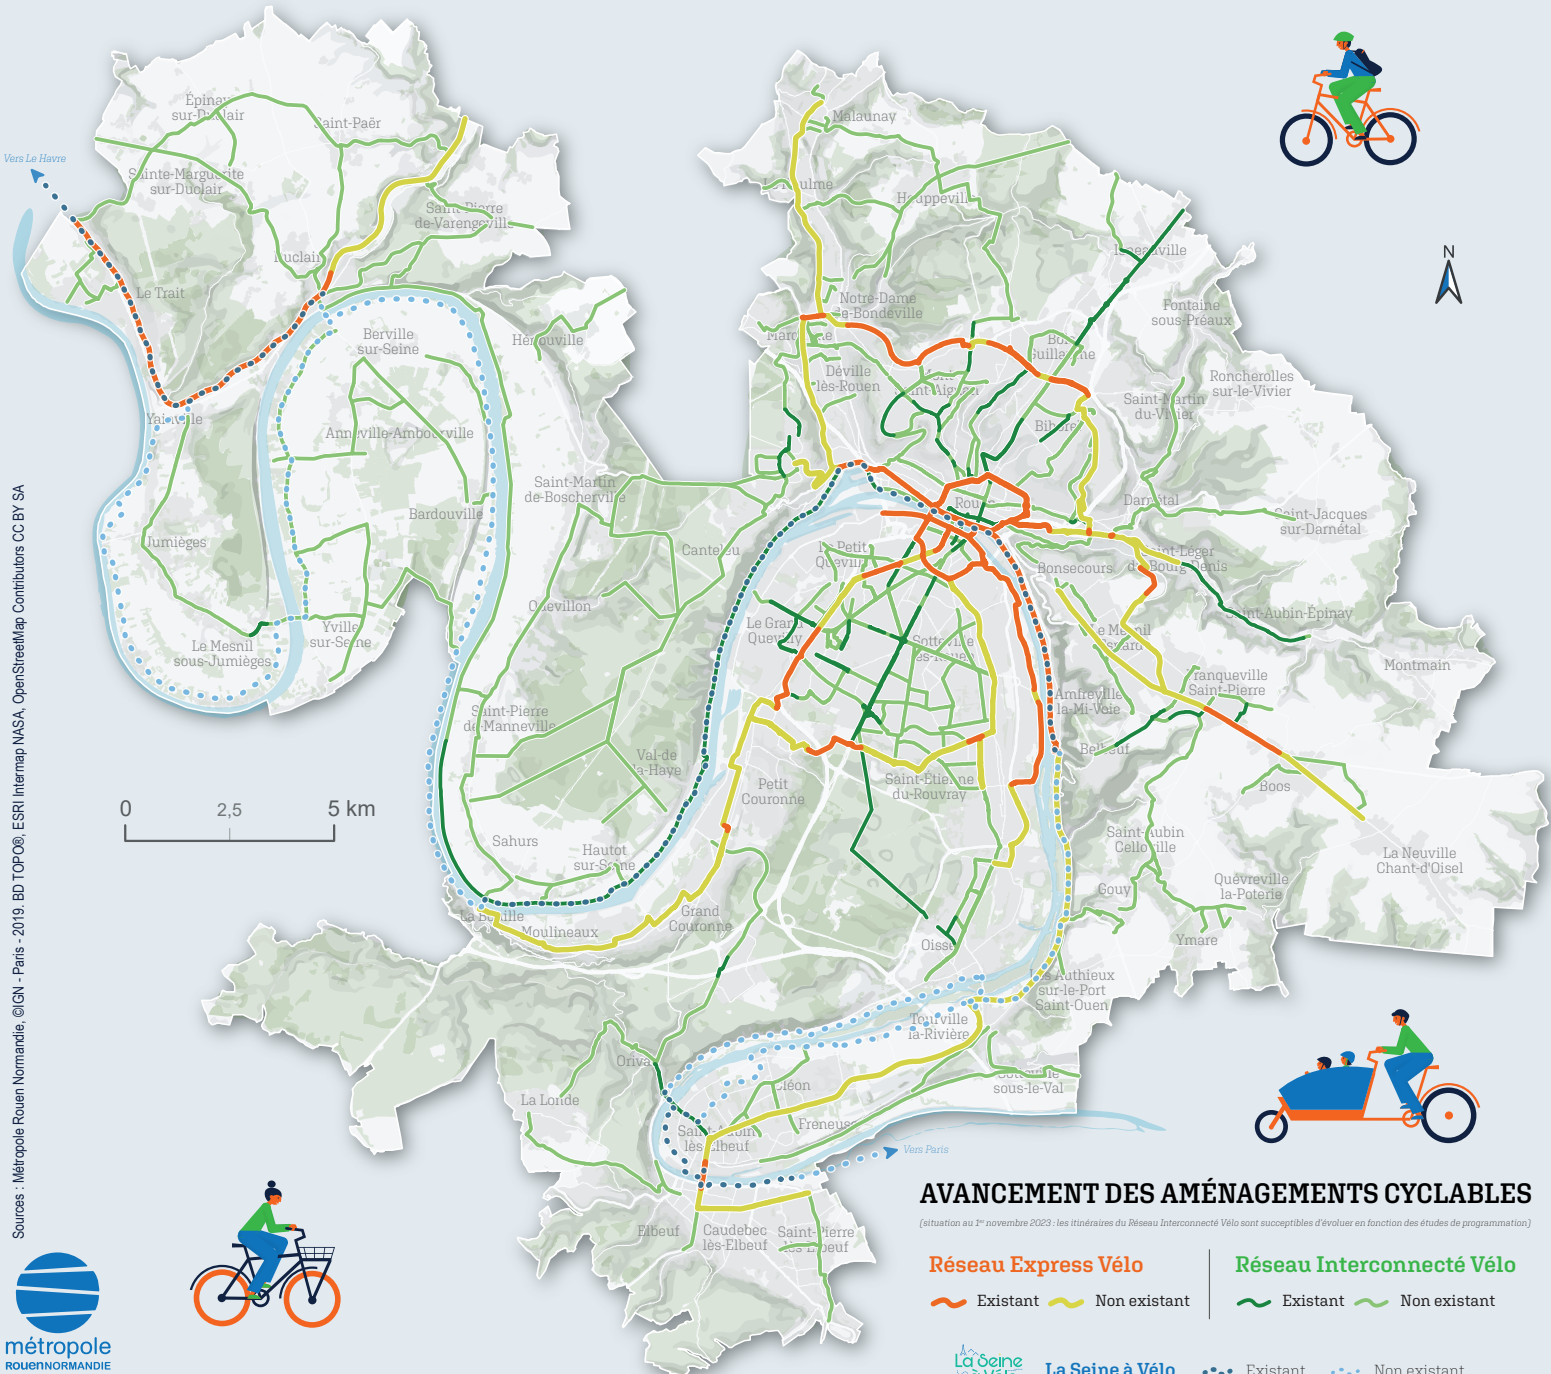

PLAN VÉLO DE LA MÉTROPOLE ROUEN NORMANDIE

État d'avancement du Réseau Express Vélo et du Réseau Interconnecté Vélo au 1er novembre 2023

Sources : Métropole Rouen Normandie, ©IGN - Paris - 2019, BD TOPO®, ESRI Intermap NASA, OpenStreetMap Contributors CC BY SA

AVANCEMENT DES AMÉNAGEMENTS CYCLABLES

Réseau Express Vélo		Réseau Interconnecté Vélo	
	Existant		Non existant
	Existant		Non existant
	Existant		Non existant